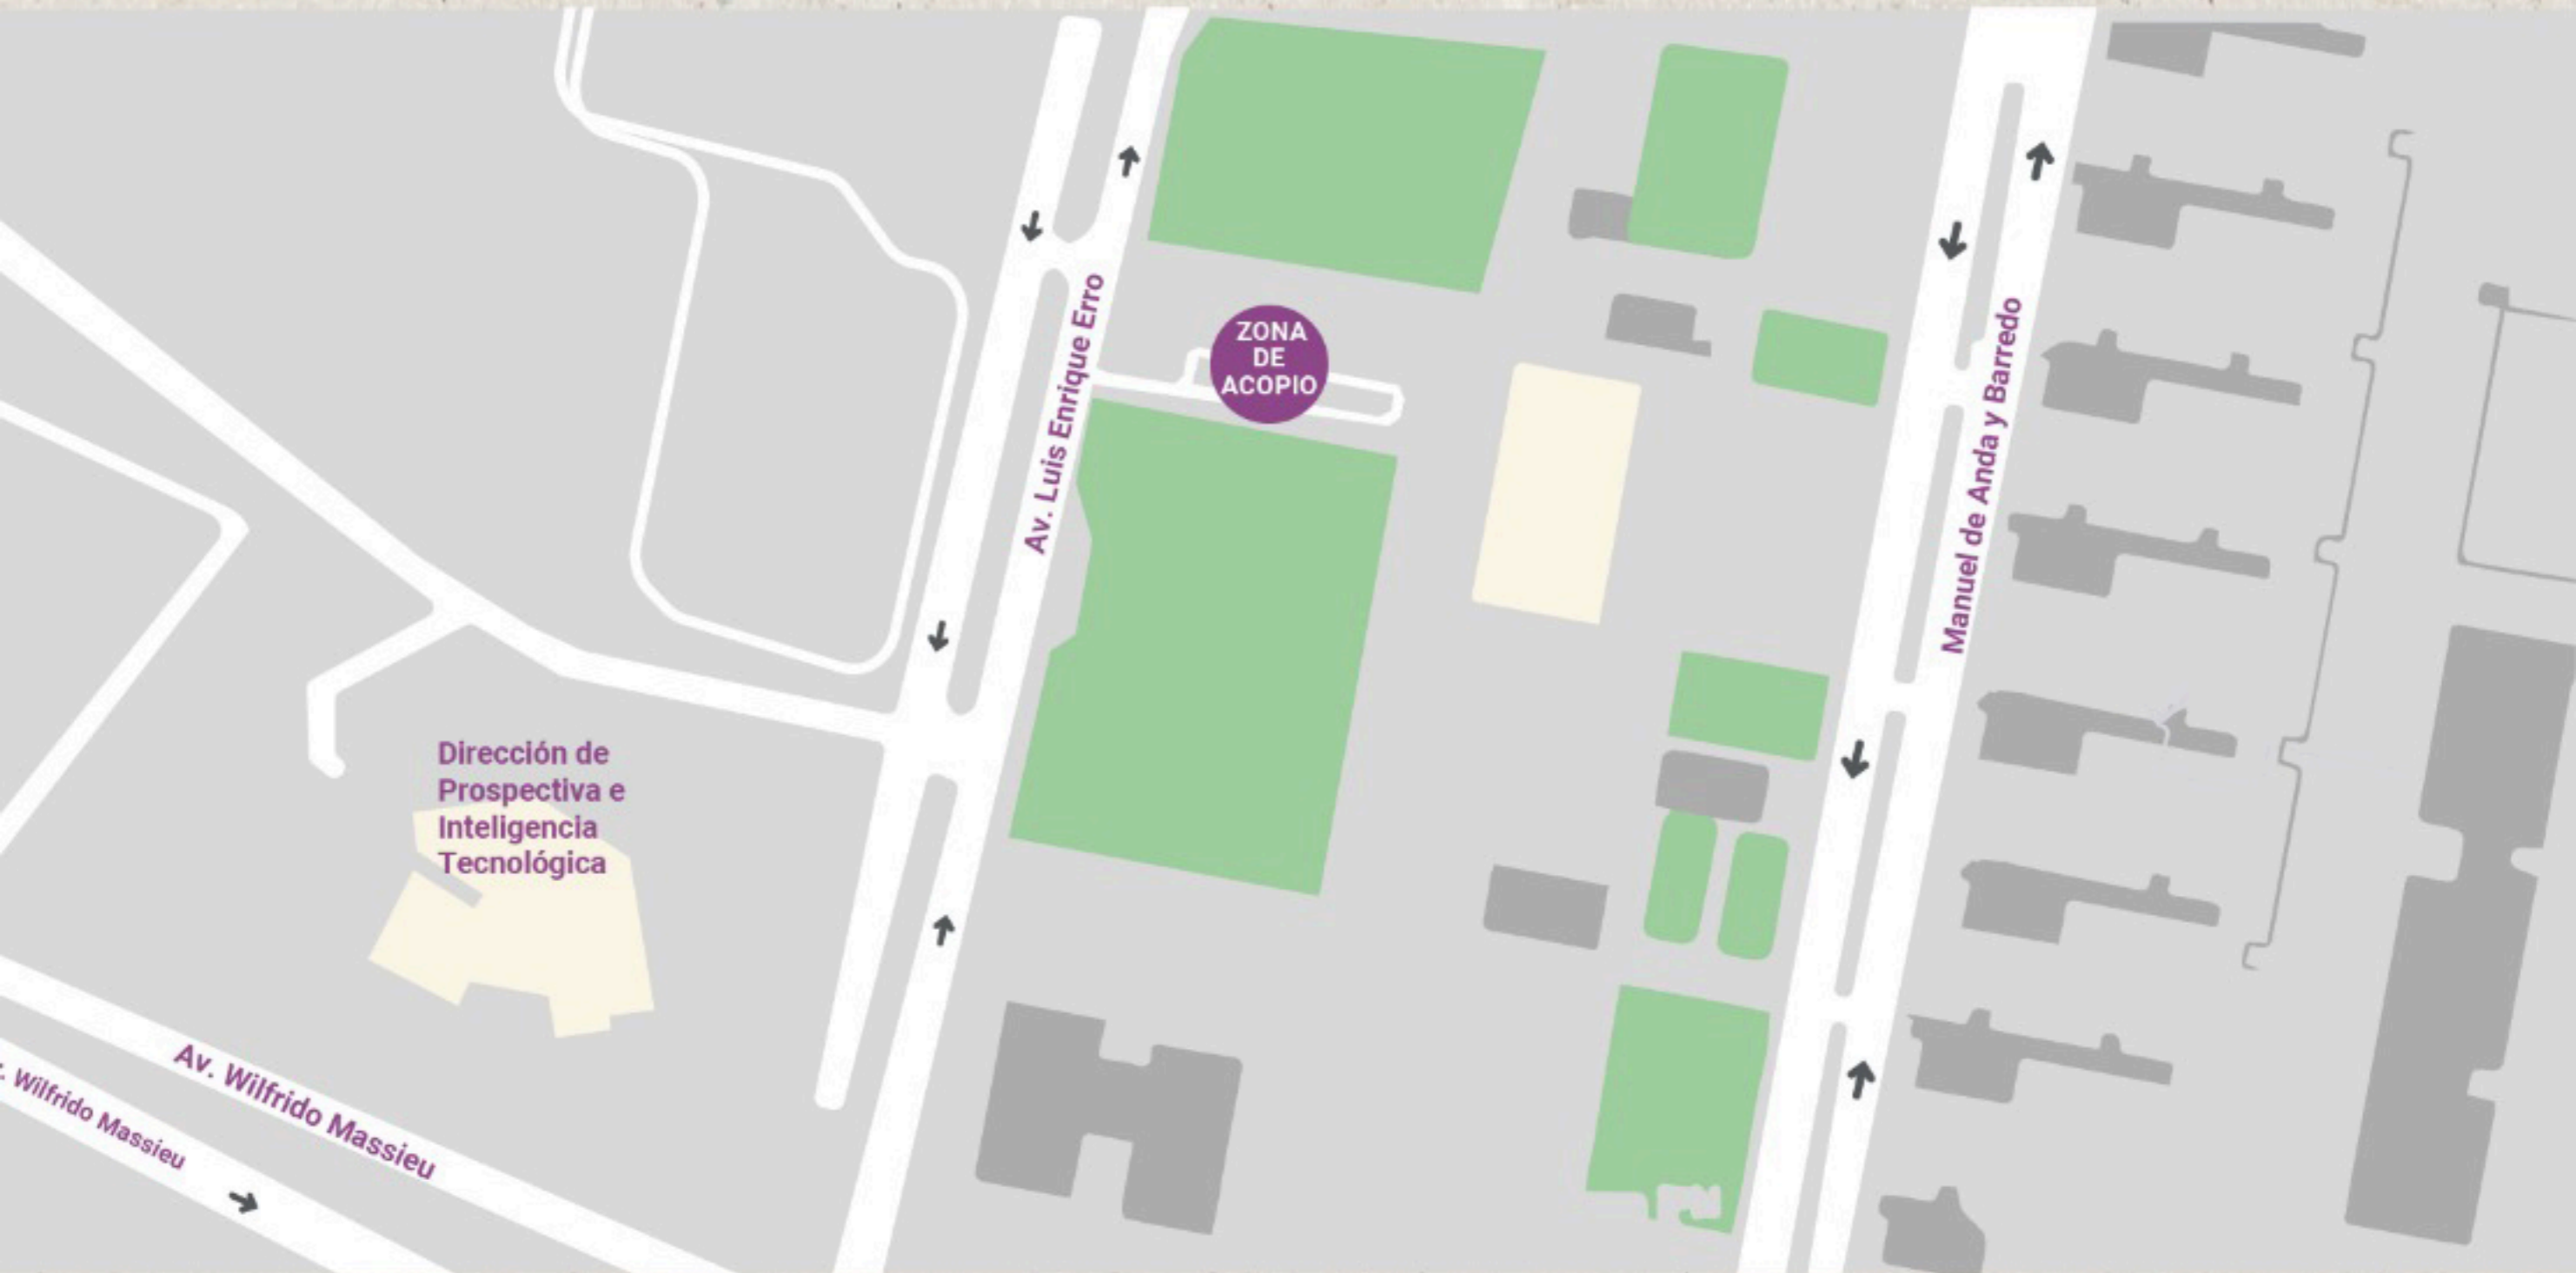

MEGA RECICLATRÓN

IPN ZACATENCO

Acceso por avenida Wilfrido Massieu y avenida Luis Enrique Erro (Planetario)

15, 16 y 17 de mayo de 2026 • 9 a 16 horas

INFORMACIÓN IMPORTANTE:

PÚBLICO EN GENERAL

- Sé puntual y asiste en el horario señalado
- No requieres registro para asistir al evento